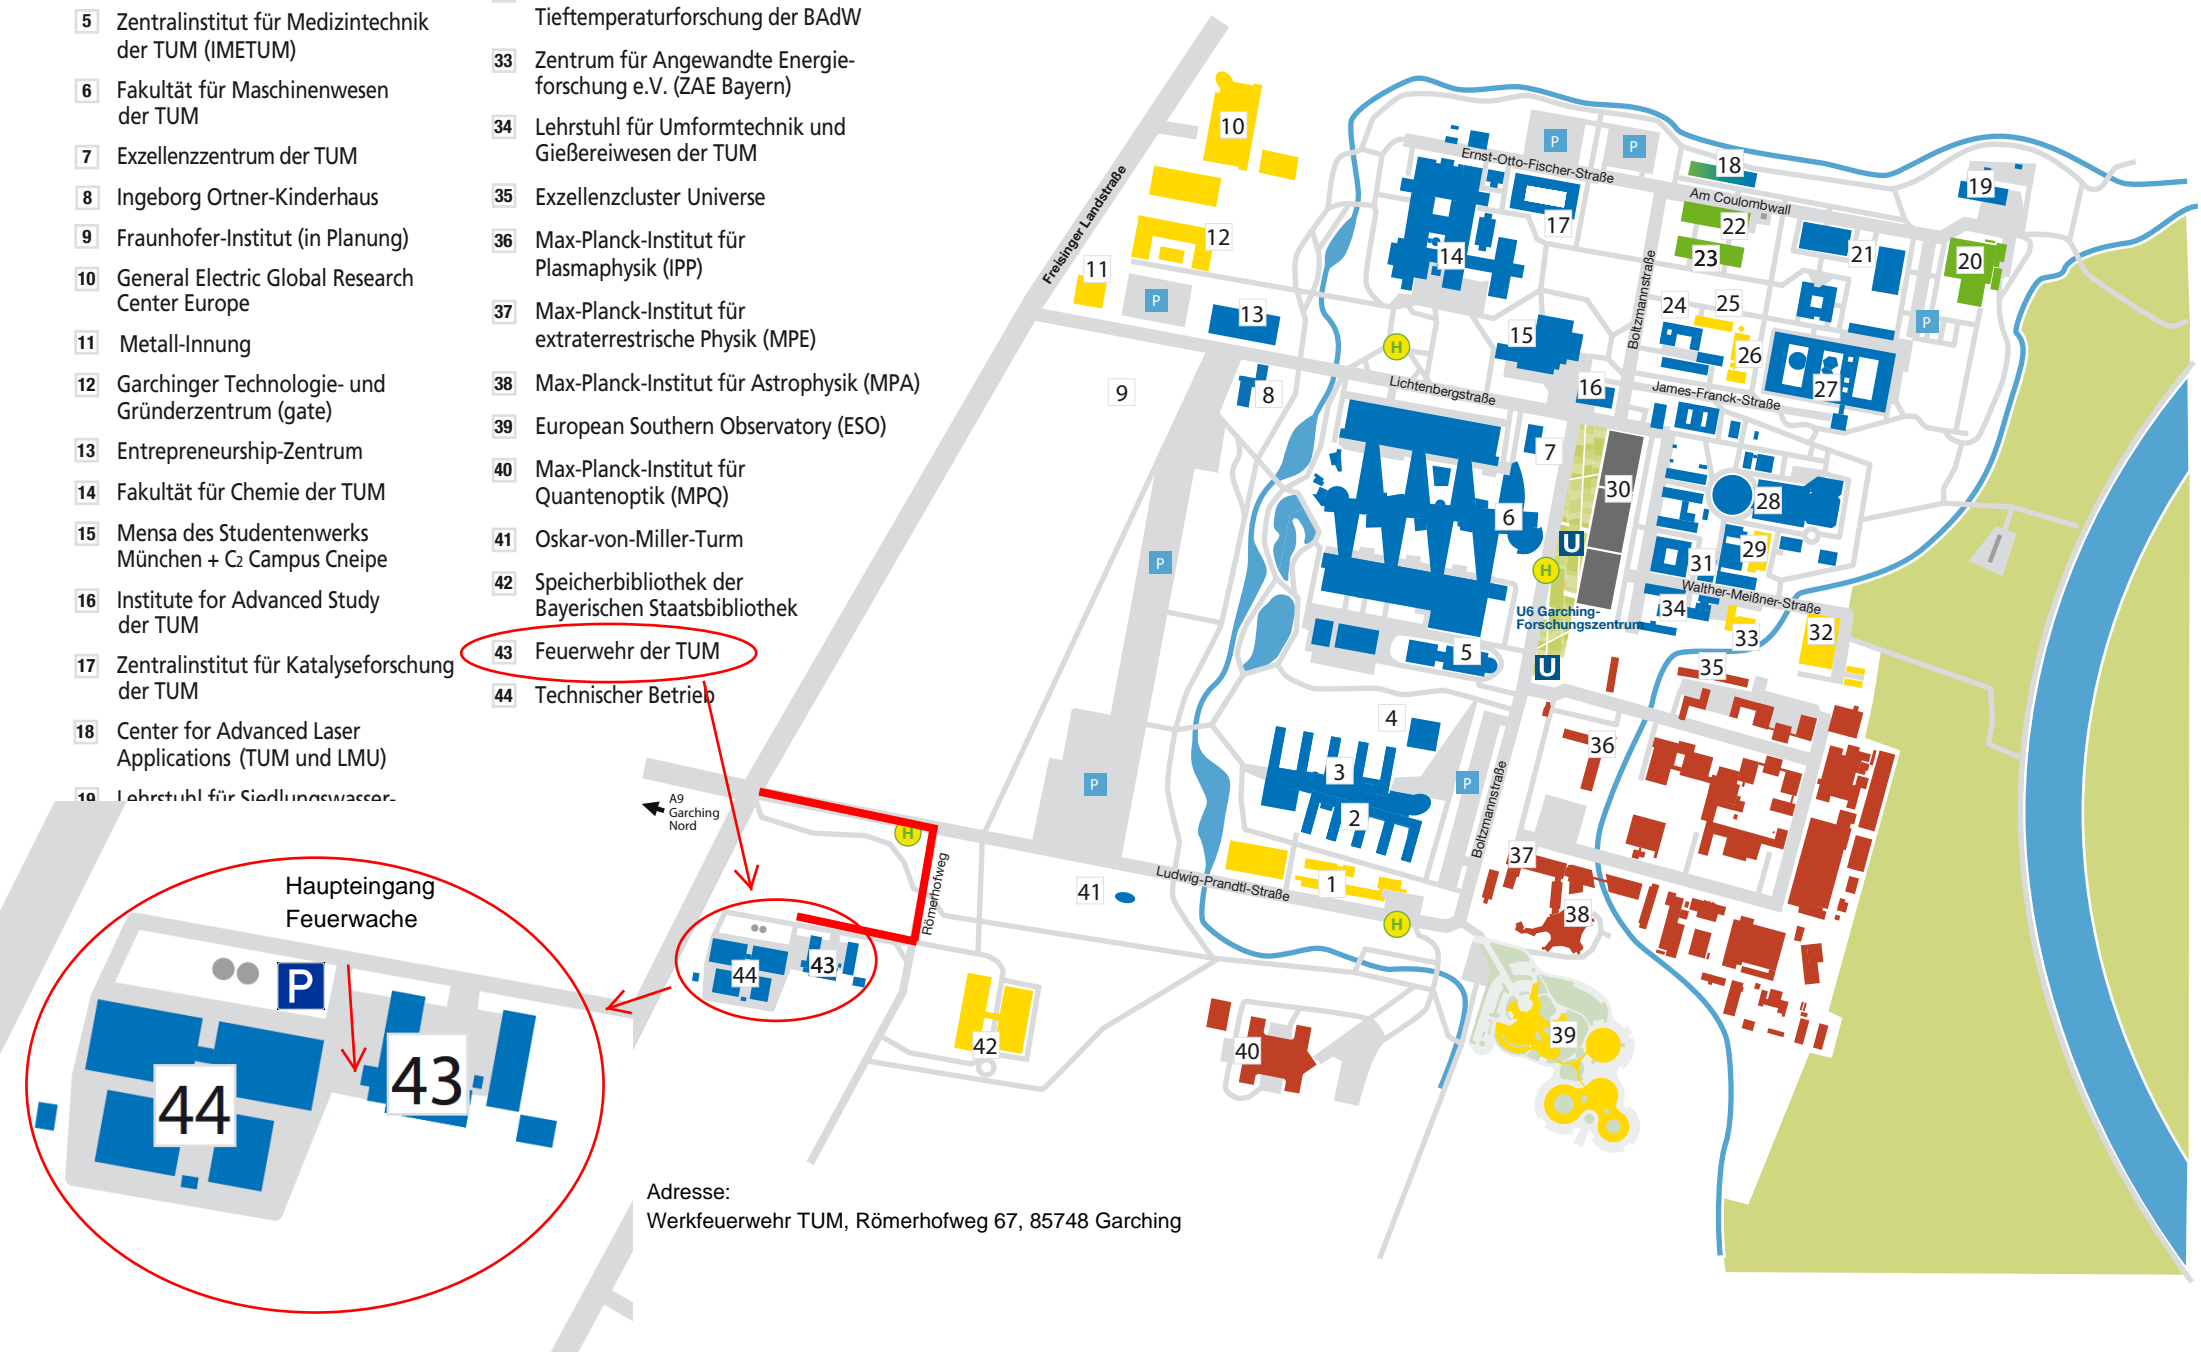

Forschungscampus Garching – Research Campus Garching

- 1 Leibniz-Rechenzentrum der BAdW
- 2 Fakultät für Mathematik der TUM
- 3 Fakultät für Informatik der TUM
- 4 Interimshörsaal
- 5 Zentralinstitut für Medizintechnik der TUM (IMETUM)
- 6 Fakultät für Maschinenwesen der TUM
- 7 Exzellenzzentrum der TUM
- 8 Ingeborg Ortner-Kinderhaus
- 9 Fraunhofer-Institut (in Planung)
- 10 General Electric Global Research Center Europe
- 11 Metall-Innung
- 12 Garchinger Technologie- und Gründerzentrum (gate)
- 13 Entrepreneurship-Zentrum
- 14 Fakultät für Chemie der TUM
- 15 Mensa des Studentenwerks München + C2 Campus Cneipe
- 16 Institute for Advanced Study der TUM
- 17 Zentralinstitut für Katalysatorforschung der TUM
- 18 Center for Advanced Laser Applications (TUM und LMU)
- 19 Lehrstuhl für Siedlungswasser...
- 29 Isotope Technologies Garching GmbH (ITG)
- 30 GALILEO (im Bau)
- 31 Radiochemie München (RCM)
- 32 Walter-Meißner-Institut für Tieftemperaturforschung der BAdW
- 33 Zentrum für Angewandte Energieforschung e.V. (ZAE Bayern)
- 34 Lehrstuhl für Umformtechnik und Gießereiwesen der TUM
- 35 Exzellenzcluster Universe
- 36 Max-Planck-Institut für Plasmaphysik (IPP)
- 37 Max-Planck-Institut für extraterrestrische Physik (MPE)
- 38 Max-Planck-Institut für Astrophysik (MPA)
- 39 European Southern Observatory (ESO)
- 40 Max-Planck-Institut für Quantenoptik (MPQ)
- 41 Oskar-von-Miller-Turm
- 42 Speicherbibliothek der Bayerischen Staatsbibliothek
- 43 **Feuerwehr der TUM**
- 44 Technischer Betrieb

Adresse:
Werkfeuerwehr TUM, Römerhofweg 67, 85748 Garching